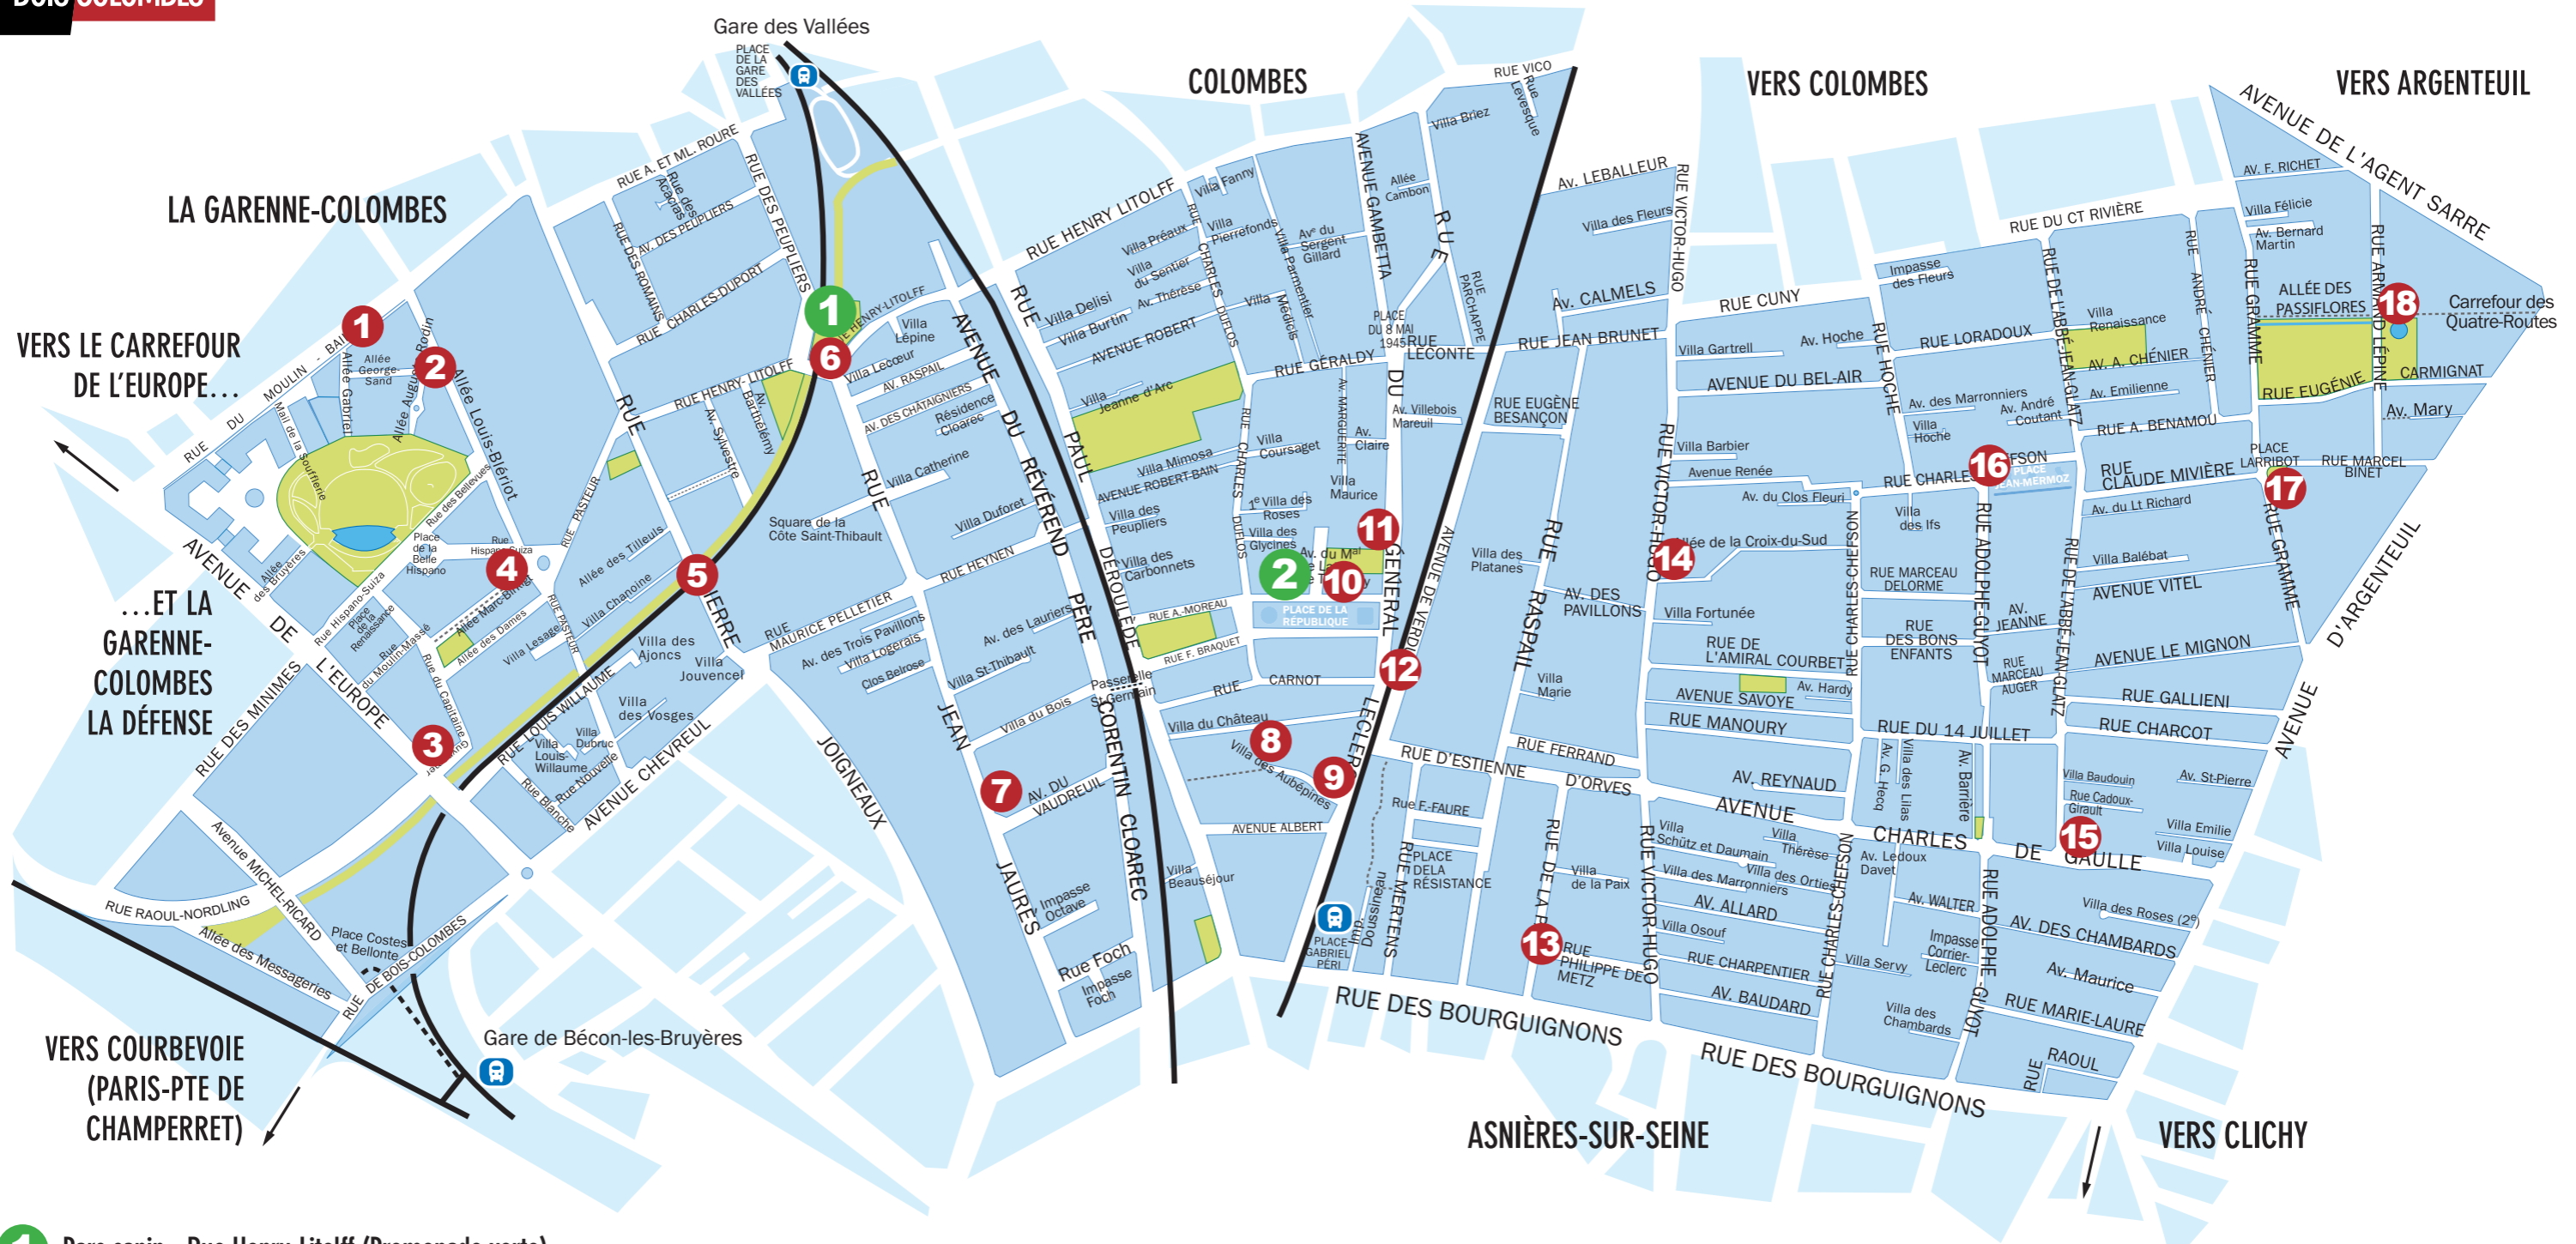

# Plan des totems et parcs canins

(mise à jour février 2026)

**1** Parc canin - Rue Henry-Litolff (Promenade verte)

**2** Parc canin - Avenue du M<sup>al</sup> de Lattre-de-Tassigny

**1** Allée Gabriel

**2** Allée George-Sand

**3** Rue du Capitaine-Guynemer

**4** Allée Marc-Birkigt

**5** Rue Pierre-Joigneaux

**6** Rue Henry-Litolff (Promenade verte)

**7** Rue Jean-Jaurès (Piscine)

**8** Villa des Aubépines (Police municipale)

**9** Villa des Aubépines

**10** Avenue du M<sup>al</sup> de Lattre-de-Tassigny

**11** Rue du Général-Leclerc (la Poste)

**12** Rue Estienne-d'Orves / Avenue de Verdun

**13** Rue Philippe-de-Metz / Rue de la Paix

**14** Allée de la Croix-du-Sud (Entrée rue Victor-Hugo)

**15** Angle rue Adolphe-Guyot / Avenue Charles-de-Gaulle

**16** Place Jean-Mermoz

**17** Square Larribot - Angle rue Gramme / Rue Marcel-Binnet

**18** Allée des Passiflores