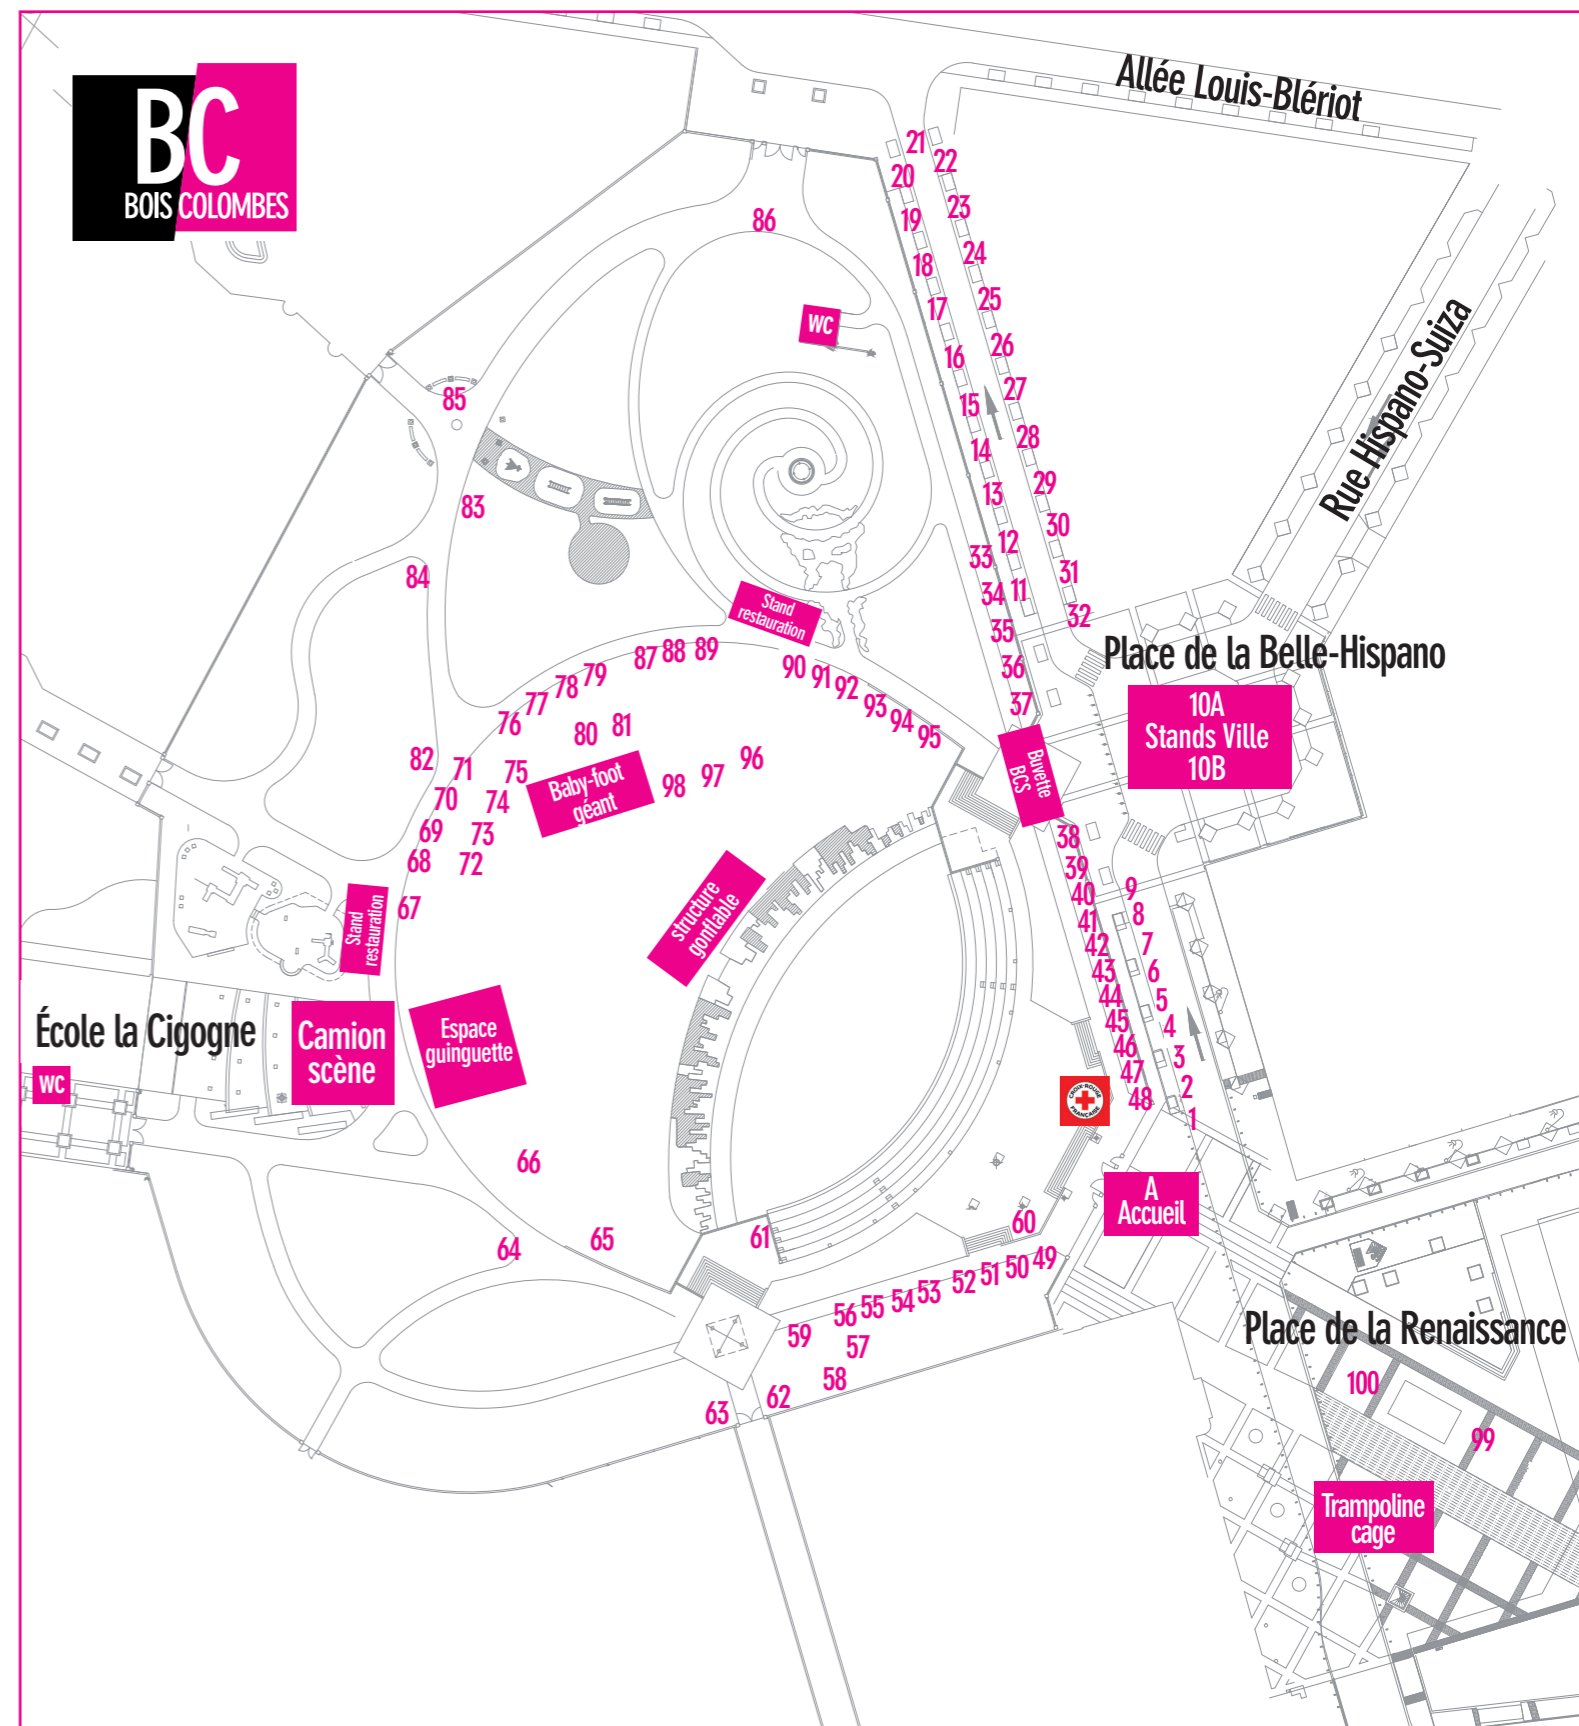

A	Accueil	83	Foyer esquimaux
26	A Cœur Joie de la Boucle de Seine	3	GEM les Horizons
52	A l'école de Shuang	86	Gymnastique artistique et sportive BCS
54	Accueil Rencontre Enfance (Maison dans le Jardin)	70	Gymnastique forme et loisirs BCS
78	ACDO (Association culturelle cordao de ouro)	71	Gymnastique rythmique BCS
96	APAFEB - Club Delta	79	Handball BCS
58	AIBCN	5	Help ! familles
67	Aïkido Bois-Colombes	50	Incroyables Boiscomestibles
36	Amicale des Marins	80	Jeunesse associative de Bois-Colombes (JABC)
88	Amicalement Jeux	73	Judo - Jujitsu BCS
29	Amis de l'Histoire de Colombes, Bois-Colombes, la Garenne-Colombes	74	Karaté BCS
38	Amitié & Loisirs	87	Kids and Life
7	Amnesty international	75	Krav Maga
4	APEI	56	La Gaminerie
57	API	17	La Rieuse
14	ArtZanCo	22	Le Conservatoire
92	Association Culturelle Eglise Protestante Unie (ACEPUABC)	41	Lions Club Asnières/Bois-Colombes
32	Atelier Ding Ding	40	Lire et Faire lire 92
30	Atelier des 3 colombes	21	LM Chanter
55	Atelier du Poisson Rouge	98	Maison des Jeunes
19	Atelier Théâtre La Relève	49	Mieux se déplacer à bicyclette
28	Au Chœur de la Ville	53	Mini-Schools
91	Aumônerie de l'Enseignement Public	76	Natation BCS
24	Batucadrum	94	Paroisse NDBS / ACEL de Bon Secours
81	Bois-Co Land	64	Pétanque
39	Bois-Colombes Accueil	100	Police municipale
60	Bois-Colombes Trampoline (BCT)	46	Protection civile
82	Bois-Colombes Volley-Ball	99	Rassemblement balades Bécane Bois-Colombes (R3BC)
45	Bon Départ	16	Rose E'tienne
72	Boxe française BCS	42	Rotary Club
35	Bridge Club Bois-Colombes	89	Save Ukraine
97	Centre 72	95	Scouts et Guides de France
61	Cercle d'Échecs de Bois-Colombes	44	Secours catholique de Bois-Colombes
33	Cercle généalogique de Colombes, Bois-Colombes, La Garenne-Colombes	8	Secours populaire de Bois-Colombes
43	Cercle philatélique et cartophile de Bois-Colombes	66	Service Jeunesse
13	Chant des Hommes (Le)	10	Services municipaux (pôle culturel et propreté collecte)
27	Chœur Harmonia	23	Si Facile' la Musique
34	Club Pyramide 92	84	Sporting Club de Tennis (Tennis des Tourelles)
65	CMJ/BIJ	69	Stretching BCS
37	Comité d'entente des anciens combattants + Souvenir français	11	Studio Raspail
25	Croche Pointée double	77	Tennis BCS
47	Croix-Rouge française	85	Tennis de table BCS
48	Croix-Rouge Française - initiation aux 1ers secours	63	Tir à l'arc BCS
68	Danse classique BCS	6	Tulipe
31	Ed Pop	51	UFC que choisir 92 Nord
90	EEDF - Bois-Colombes Groupe Charcot	2	UNAFAM 92
9	Ensemble 2 générations	20	Vin Compris
93	Entraide de l'Église protestante unie de France Asnières/Bois-Colombes	1	Visitatio
62	Escrime BCS		
12	Espaces poétiques		
18	Fahrenheit Cie		
59	FCPE Bois-Colombes		
15	Femmes de double culture		

www.bois-colombes.fr